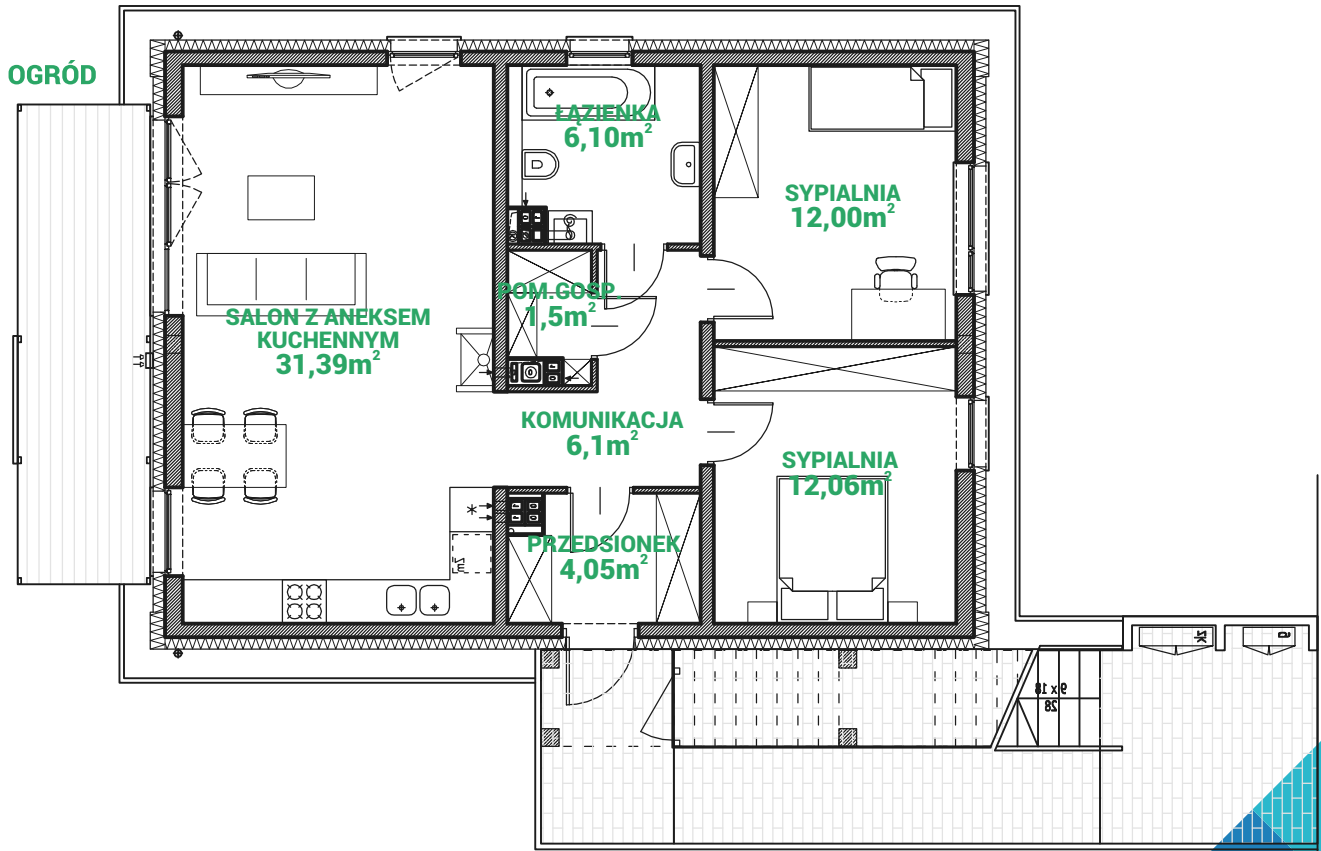

DOMASZCZYN
OSIEDLE RODZINNE

MIESZKANIE DM09A

Mieszkania na parterze

Powierzchnia **73,2m²**

Ogródek

INWESTOR

DEWELOPER
OSIEDLA RODZINNE

Załączone plany mieszkań należy traktować wyłącznie poglądowo. Prezentowane są one w celu przedstawienia rozkładu funkcjonalnego pomieszczeń.