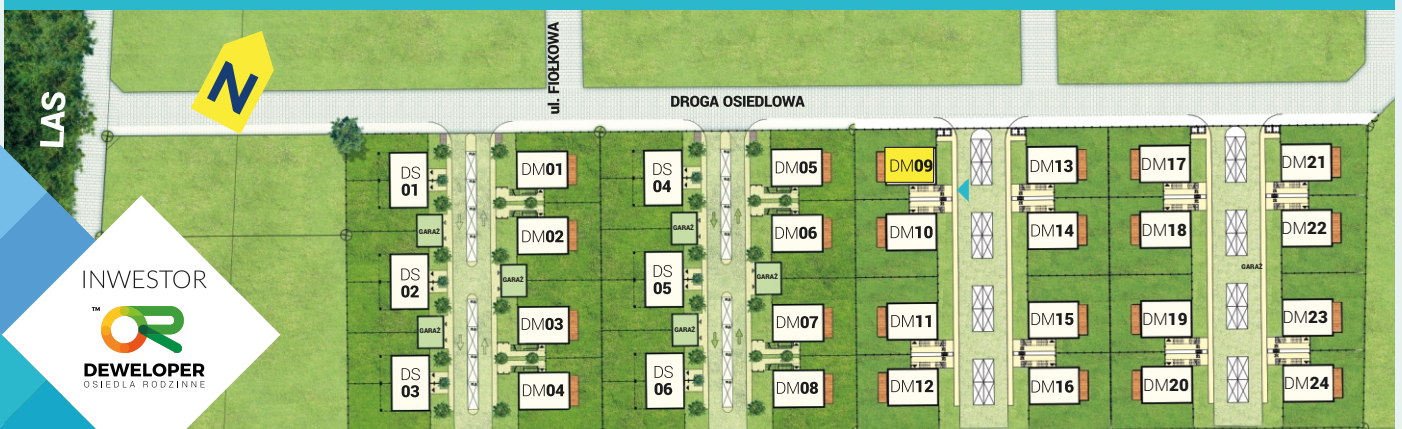

DOMASZCZYN
OSIEDLE RODZINNE

MIESZKANIE DM09A

Mieszkania na parterze

Powierzchnia **73,2m²**

Ogródek

INWESTOR

DEWELOPER
OSIEDLA RODZINNE

Załączone plany mieszkań należy traktować wyłącznie poglądowo. Prezentowane są one w celu przedstawienia rozkładu funkcjonalnego pomieszczeń.