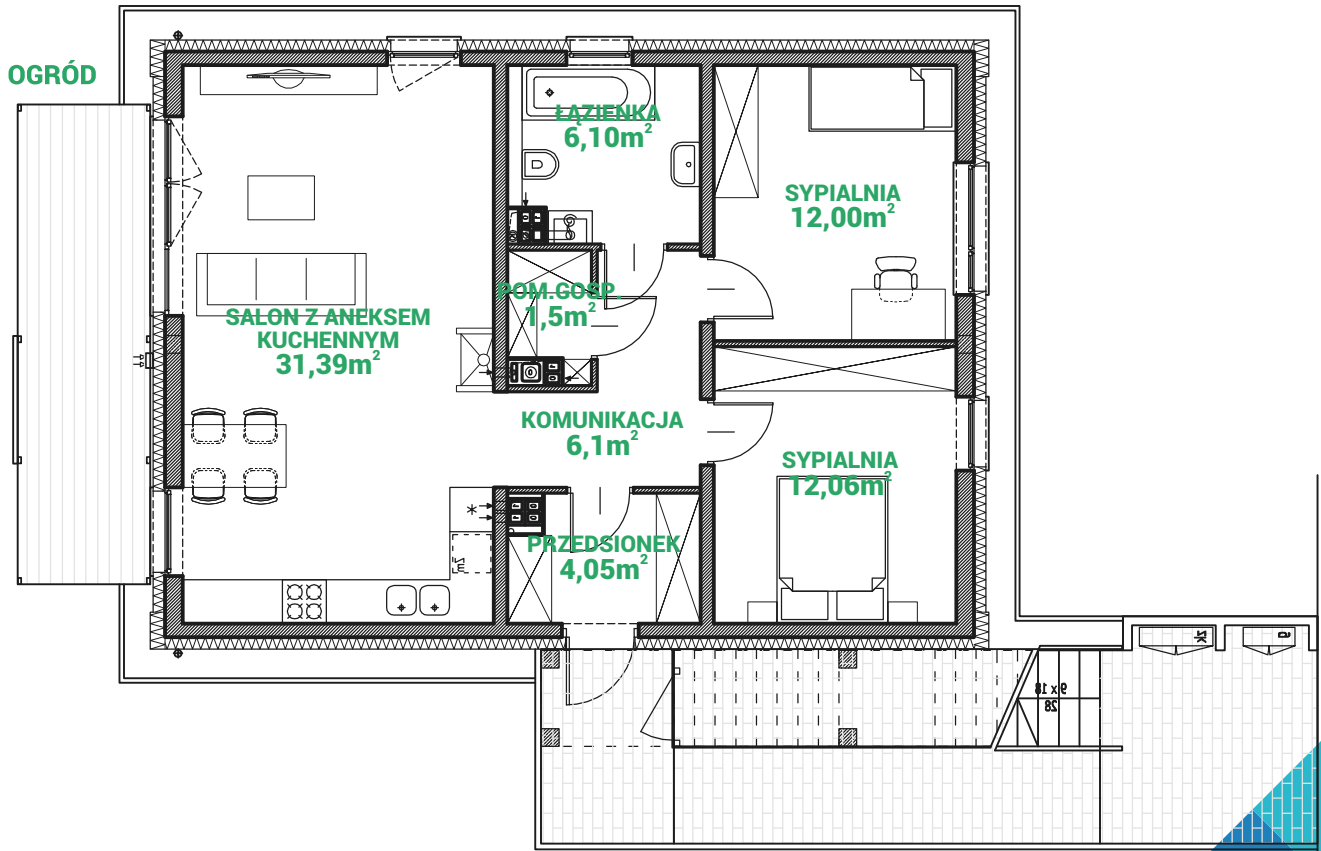

# MIESZKANIE DM11A

## Mieszkania na parterze

Powierzchnia **73,2m<sup>2</sup>**

Ogródek

INWESTOR

DEWELOPER  
OSIEDLA RODZINNE

Załączone plany mieszkań należy traktować wyłącznie poglądowo. Prezentowane są one w celu przedstawienia rozkładu funkcjonalnego pomieszczeń.