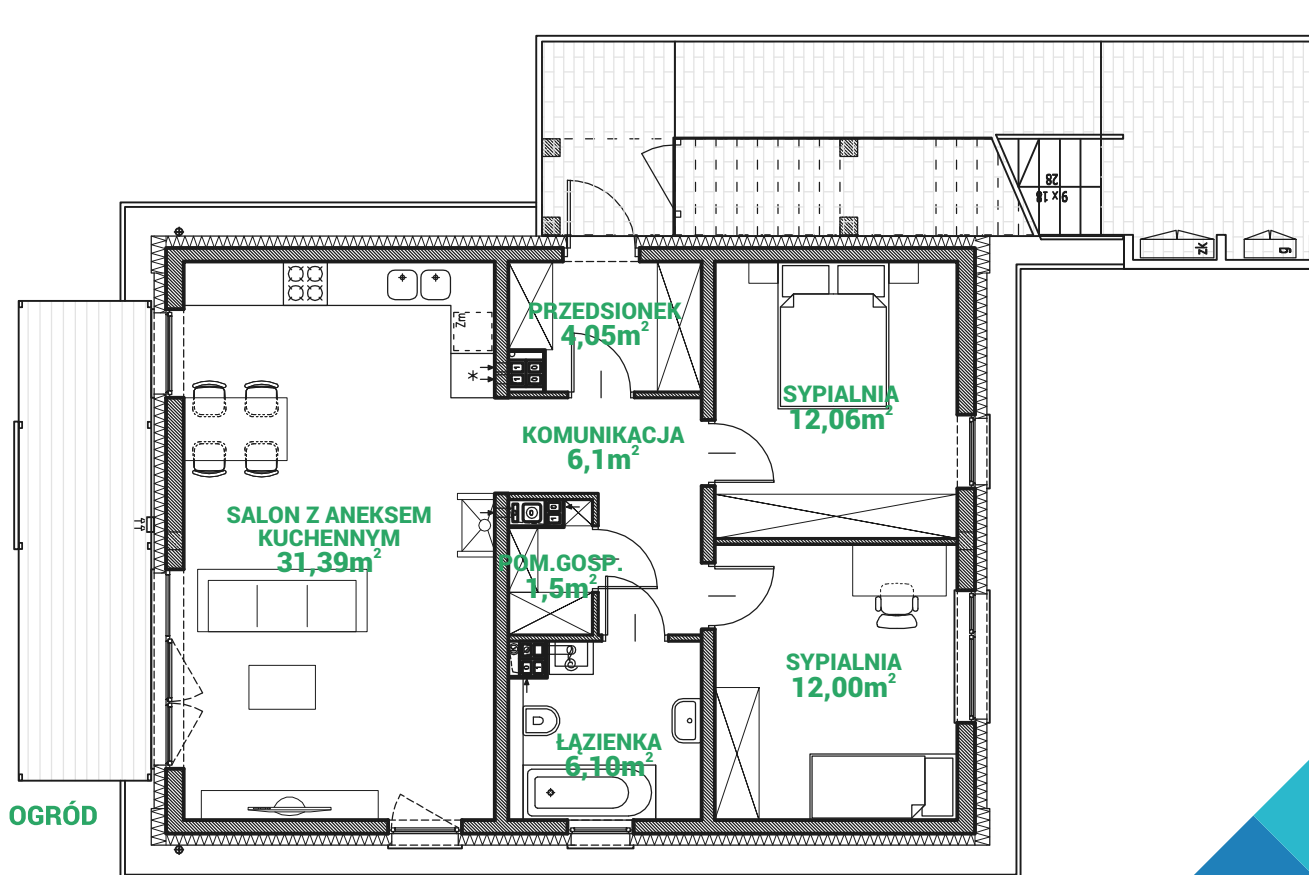

DOMASZCZYN
OSIEDLE RODZINNE

MIESZKANIE DM12A

Mieszkania na parterze

Powierzchnia **73,2m²**

Ogródek

INWESTOR

DEWELOPER
OSIEDLA RODZINNE

Załączone plany mieszkań należy traktować wyłącznie poglądowo. Prezentowane są one w celu przedstawienia rozkładu funkcjonalnego pomieszczeń.