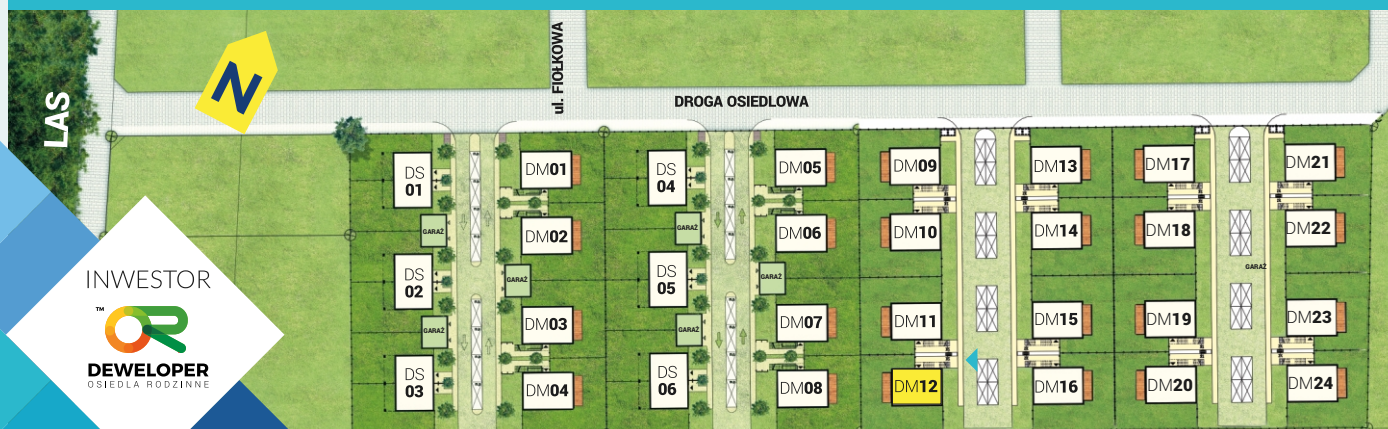

DOMASZCZYN
OSIEDLE RODZINNE

MIESZKANIE DM12A

Mieszkania na parterze

Powierzchnia **73,2m²**

Ogródek

INWESTOR

DEWELOPER
OSIEDLA RODZINNE

Załączone plany mieszkań należy traktować wyłącznie poglądowo. Prezentowane są one w celu przedstawienia rozkładu funkcjonalnego pomieszczeń.