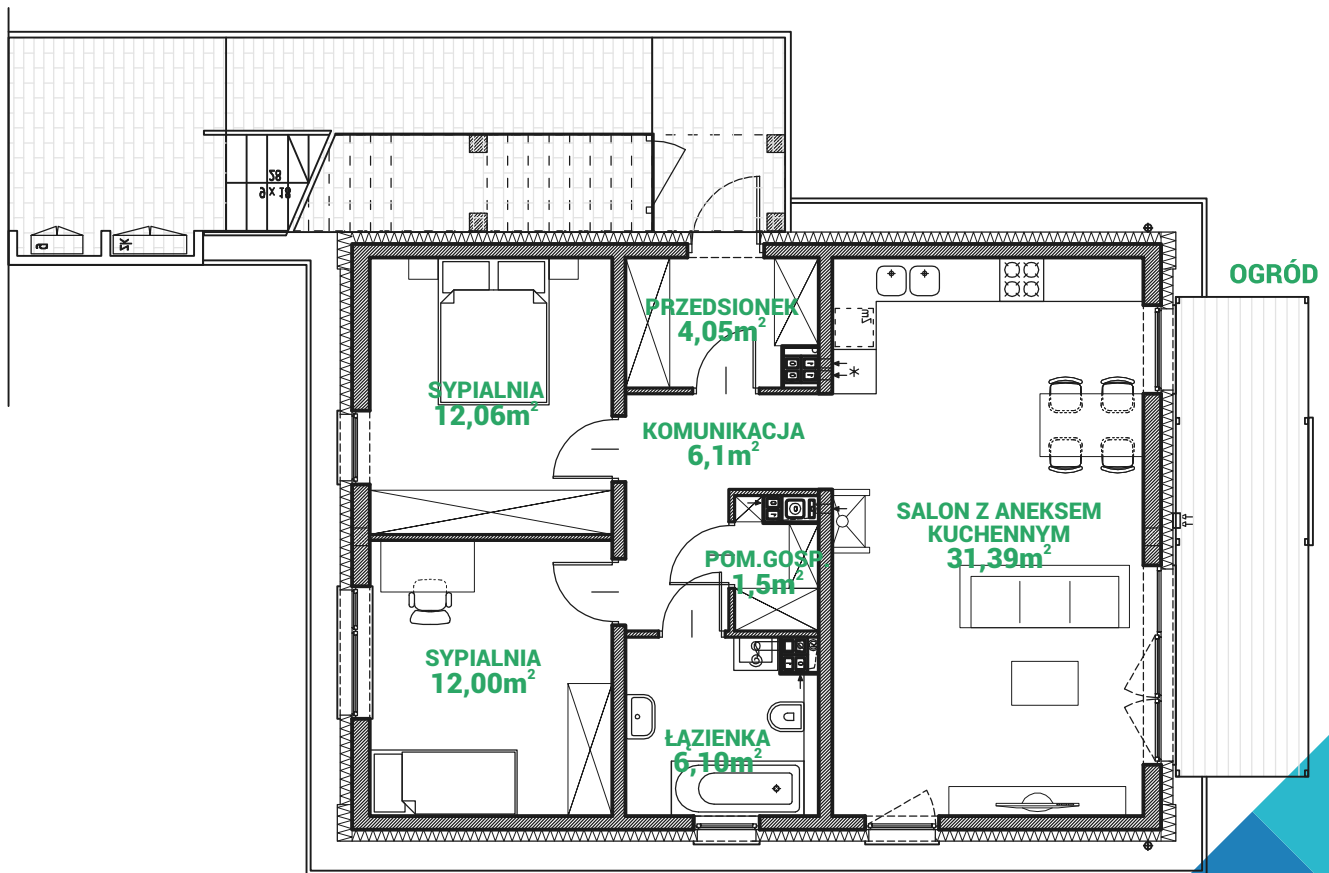

DOMASZCZYN
OSIEDLE RODZINNE

MIESZKANIE DM14A

Mieszkania na parterze

Powierzchnia **73,2m²**

Ogródek

INWESTOR

DEWELOPER
OSIEDLA RODZINNE

Załączone plany mieszkań należy traktować wyłącznie poglądowo. Prezentowane są one w celu przedstawienia rozkładu funkcjonalnego pomieszczeń.