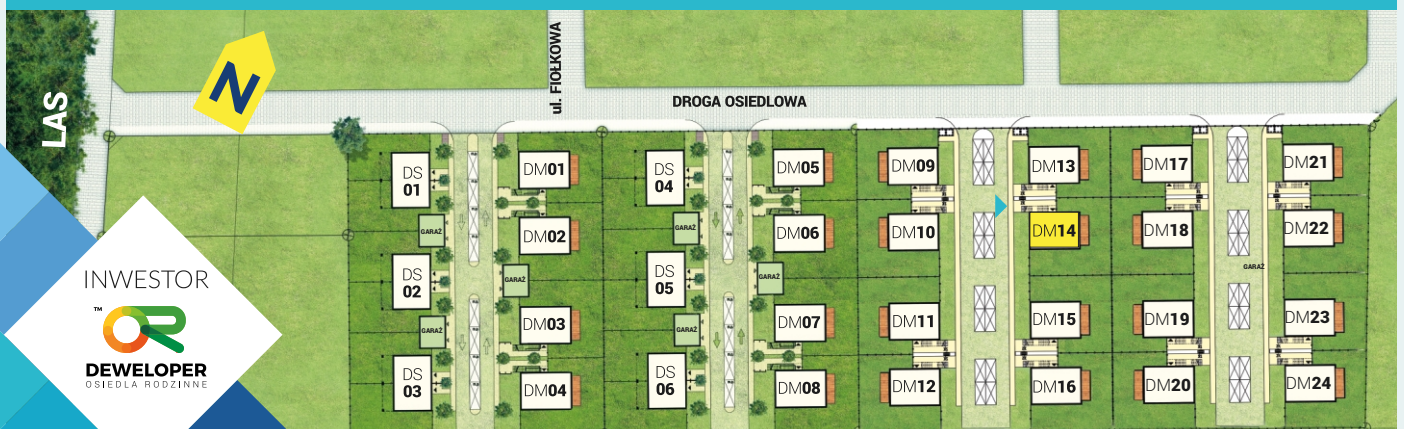

DOMASZCZYN
OSIEDLE RODZINNE

MIESZKANIE DM14A

Mieszkania na parterze

Powierzchnia **73,2m²**

Ogródek

INWESTOR

DEWELOPER
OSIEDLA RODZINNE

Załączone plany mieszkań należy traktować wyłącznie poglądowo. Prezentowane są one w celu przedstawienia rozkładu funkcjonalnego pomieszczeń.