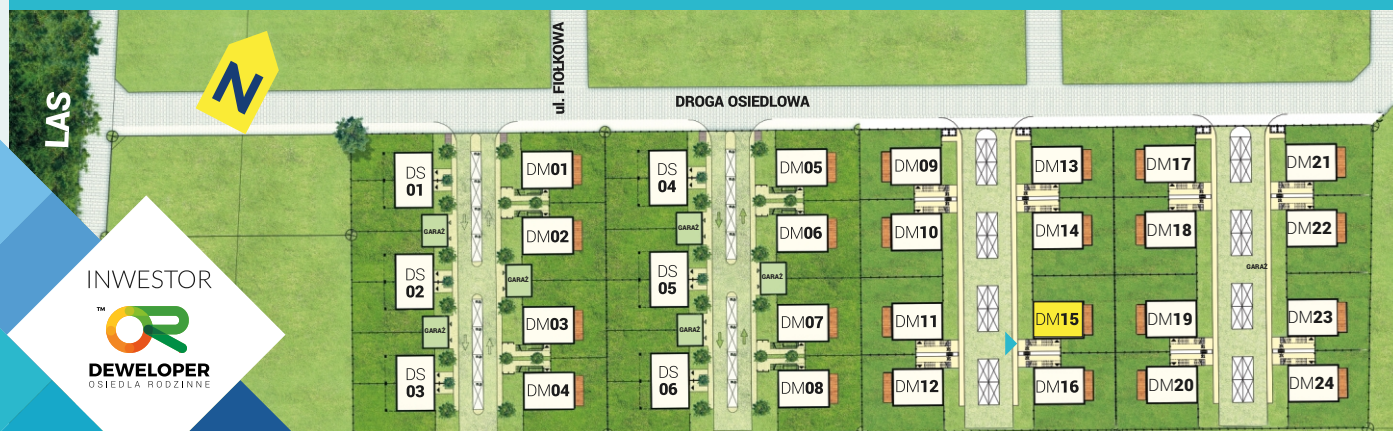

DOMASZCZYN  
OSIEDLE RODZINNE

# MIESZKANIE DM15A

Mieszkania na parterze

Powierzchnia **73,2m<sup>2</sup>**

Ogródek

INWESTOR

DEWELOPER  
OSIEDLA RODZINNE

Załączone plany mieszkań należy traktować wyłącznie poglądowo. Prezentowane są one w celu przedstawienia rozkładu funkcjonalnego pomieszczeń.