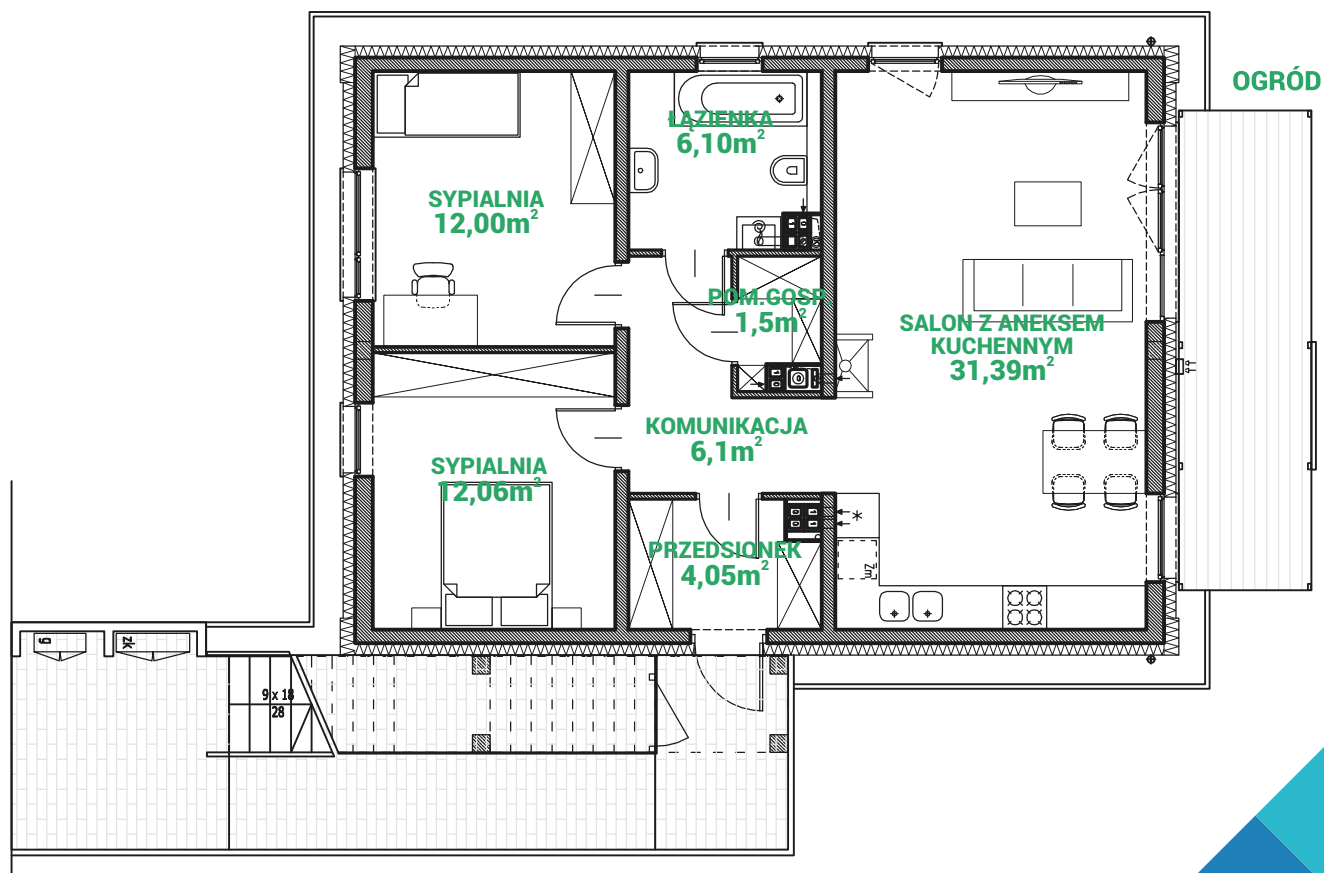

# MIESZKANIE DM15A

Mieszkania na parterze

Powierzchnia **73,2m<sup>2</sup>**

Ogródek

INWESTOR

DEWELOPER  
OSIEDLA RODZINNE

Załączone plany mieszkań należy traktować wyłącznie poglądowo. Prezentowane są one w celu przedstawienia rozkładu funkcjonalnego pomieszczeń.