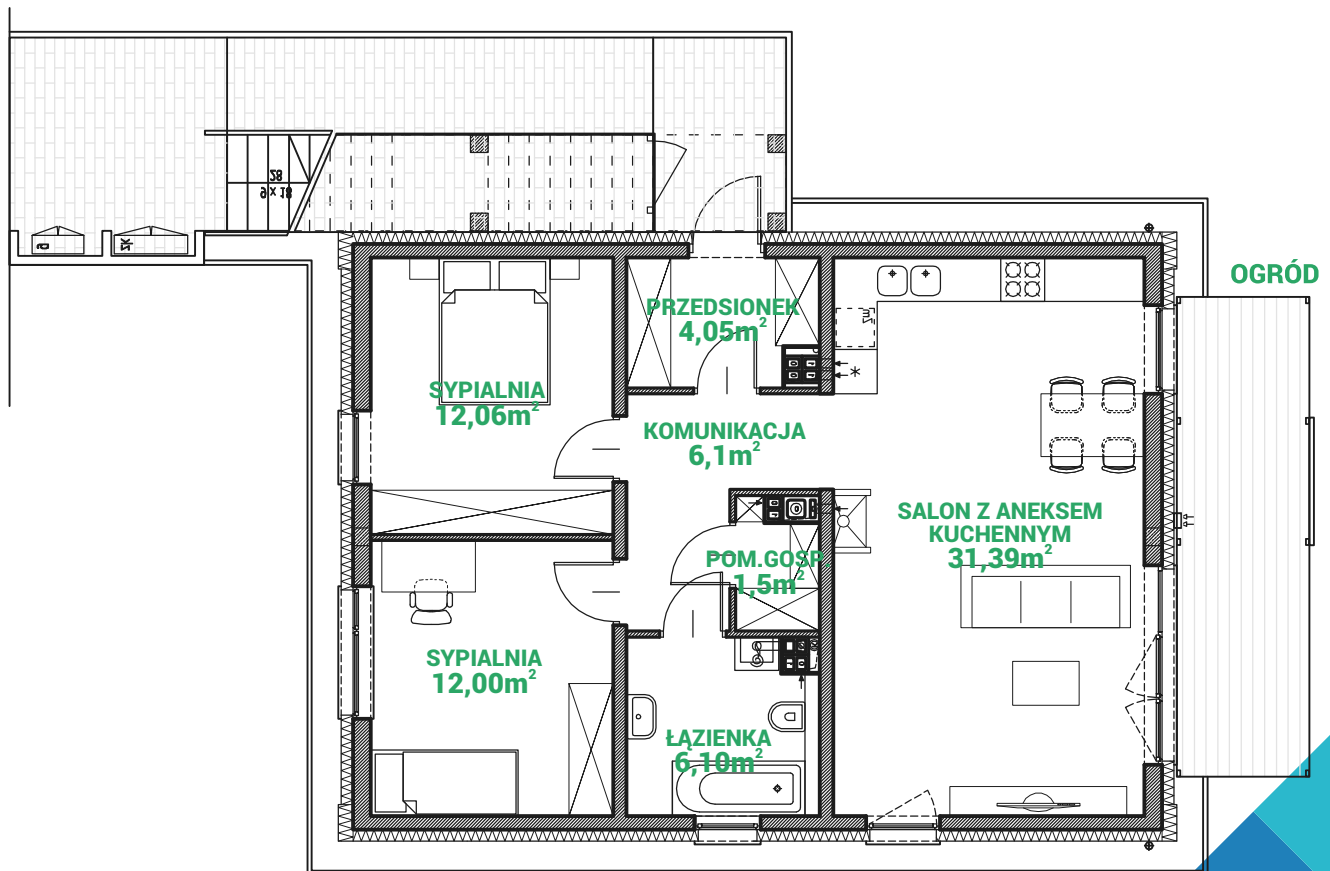

# MIESZKANIE DM16A

Mieszkania na parterze

Powierzchnia **73,2m<sup>2</sup>**

Ogródek

INWESTOR

DEWELOPER  
OSIEDLA RODZINNE

Załączone plany mieszkań należy traktować wyłącznie poglądowo. Prezentowane są one w celu przedstawienia rozkładu funkcjonalnego pomieszczeń.