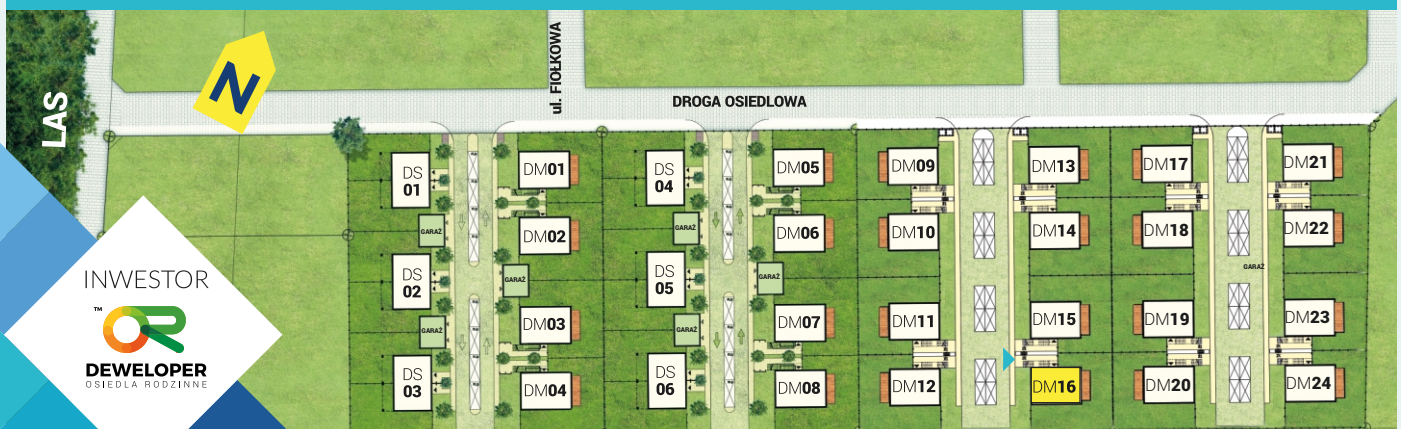

DOMASZCZYN  
OSIEDLE RODZINNE

# MIESZKANIE DM16A

Mieszkania na parterze

Powierzchnia **73,2m<sup>2</sup>**

Ogródek

INWESTOR

DEWELOPER  
OSIEDLA RODZINNE

Załączone plany mieszkań należy traktować wyłącznie poglądowo. Prezentowane są one w celu przedstawienia rozkładu funkcjonalnego pomieszczeń.