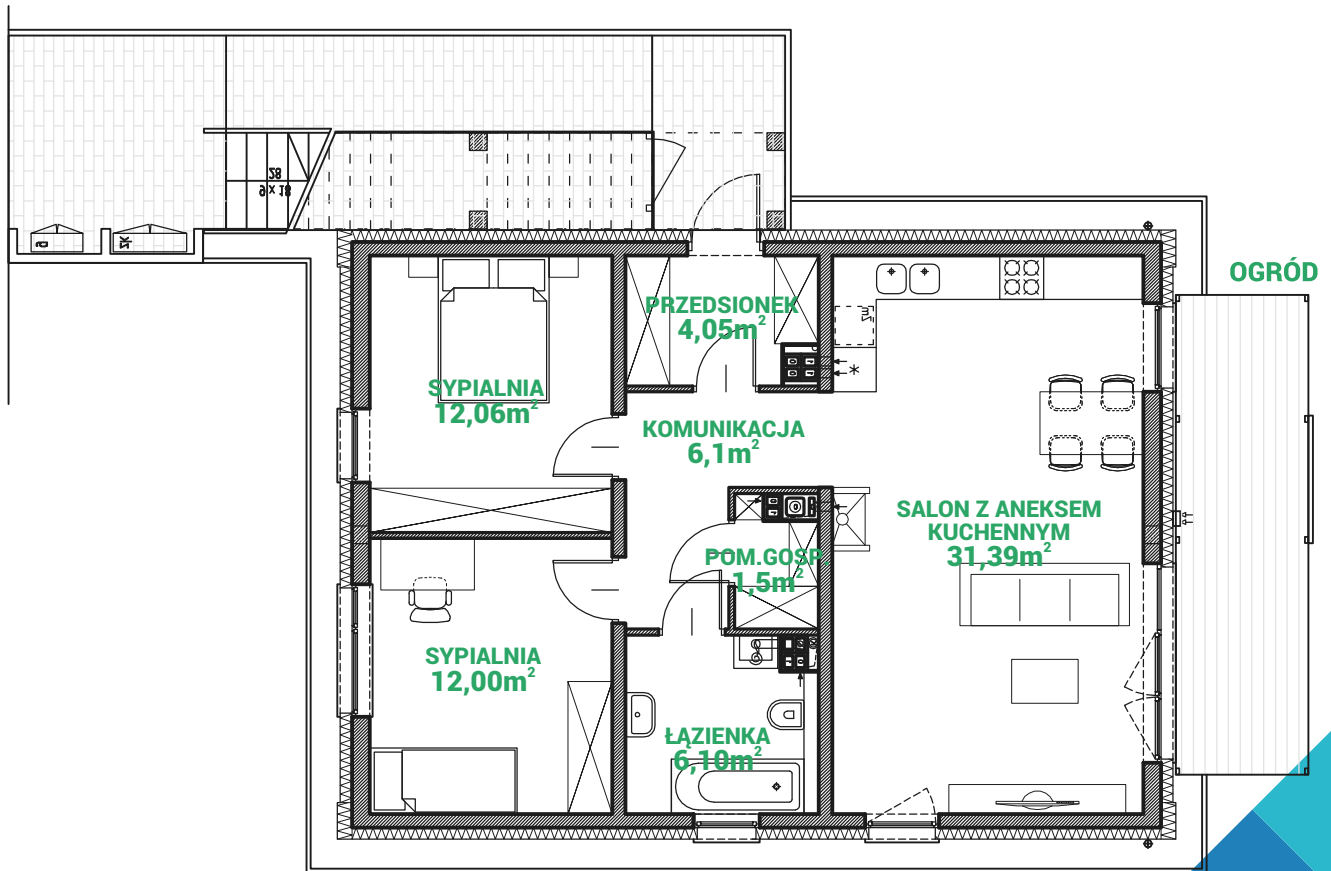

DOMASZCZYN
OSIEDLE RODZINNE

MIESZKANIE DM22A

Mieszkania na parterze

Powierzchnia **73,2m²**

Ogródek

INWESTOR

DEWELOPER
OSIEDLA RODZINNE

Załączone plany mieszkań należy traktować wyłącznie poglądowo. Prezentowane są one w celu przedstawienia rozkładu funkcjonalnego pomieszczeń.