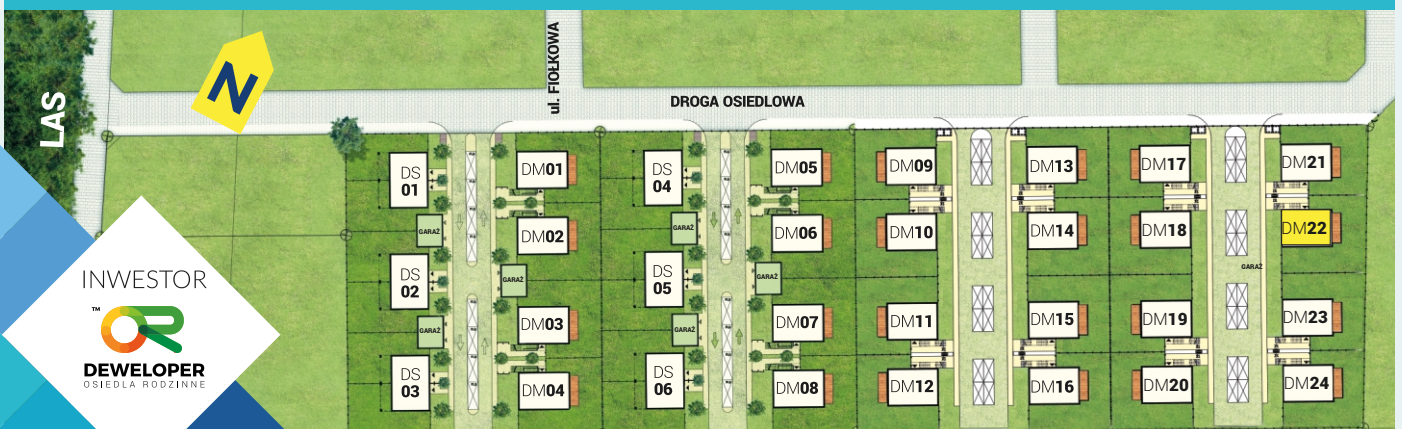

DOMASZCZYN
OSIEDLE RODZINNE

MIESZKANIE DM22A

Mieszkania na parterze

Powierzchnia **73,2m²**

Ogródek

INWESTOR

DEWELOPER
OSIEDLA RODZINNE

Załączone plany mieszkań należy traktować wyłącznie poglądowo. Prezentowane są one w celu przedstawienia rozkładu funkcjonalnego pomieszczeń.