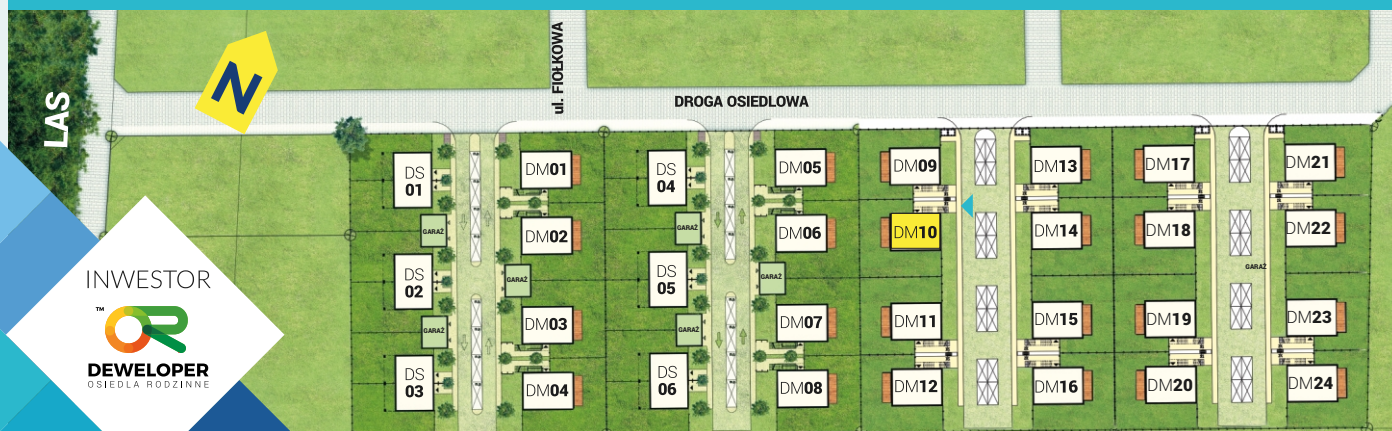

DOMASZCZYN  
OSIEDLE RODZINNE

# MIESZKANIE DM10A

## Mieszkania na parterze

Powierzchnia **73,2m<sup>2</sup>**

Ogródek

Załączone plany mieszkań należy traktować wyłącznie poglądowo. Prezentowane są one w celu przedstawienia rozkładu funkcjonalnego pomieszczeń.