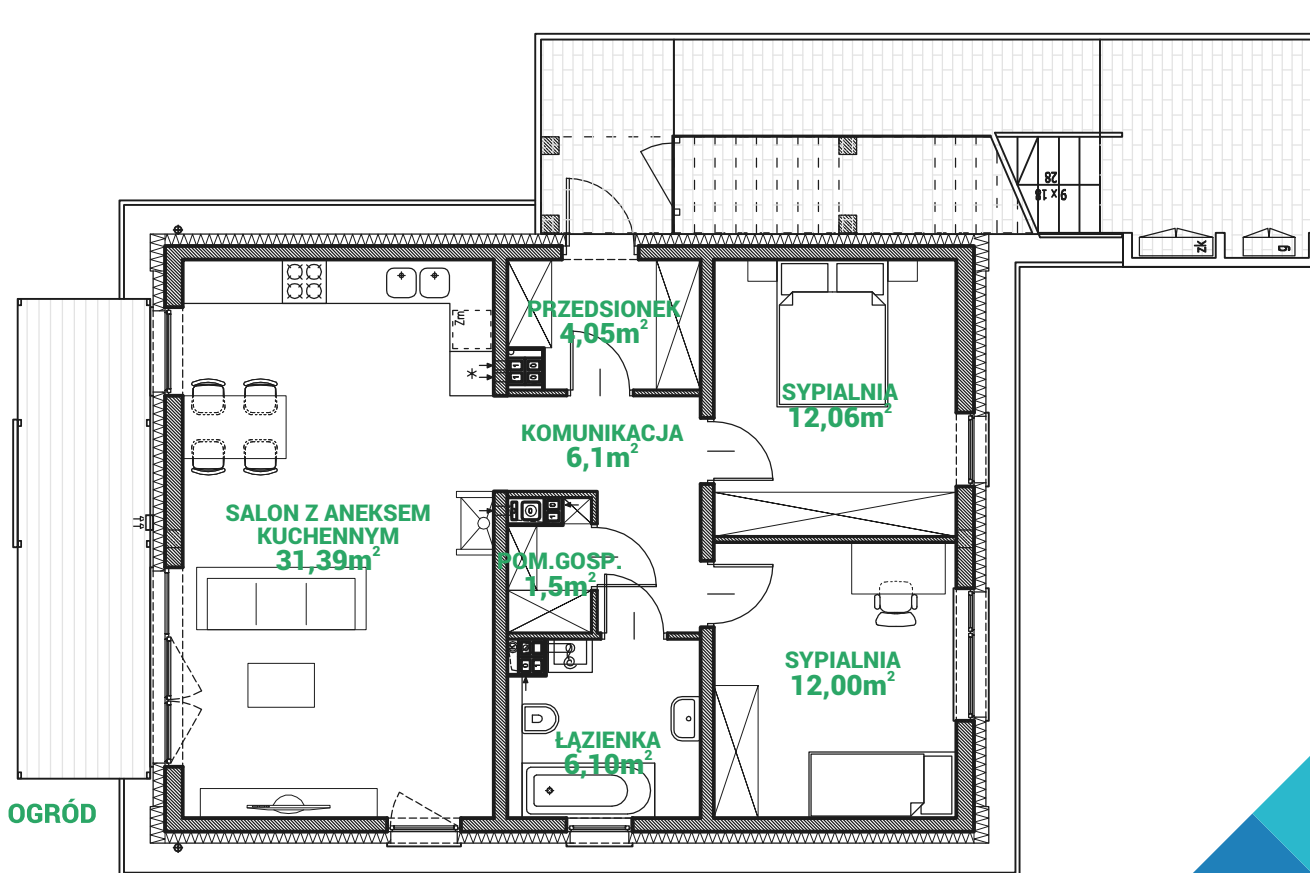

# MIESZKANIE DM10A

## Mieszkania na parterze

Powierzchnia **73,2m<sup>2</sup>**

Ogródek

Załączone plany mieszkań należy traktować wyłącznie poglądowo. Prezentowane są one w celu przedstawienia rozkładu funkcjonalnego pomieszczeń.