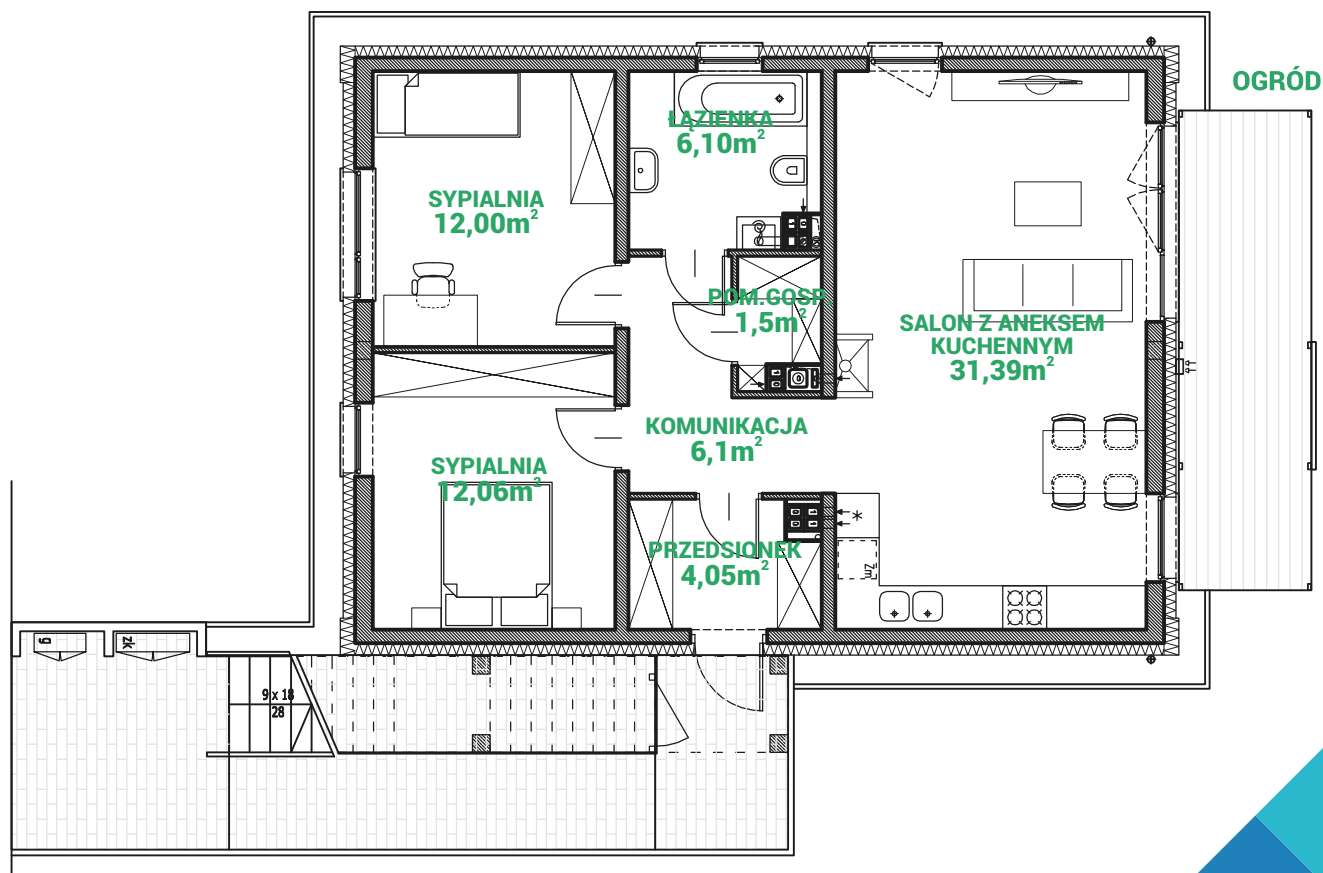

# MIESZKANIE DM13A

Mieszkania na parterze

Powierzchnia **73,2m<sup>2</sup>**

Ogródek

INWESTOR

DEWELOPER  
OSIEDLA RODZINNE

Załączone plany mieszkań należy traktować wyłącznie poglądowo. Prezentowane są one w celu przedstawienia rozkładu funkcjonalnego pomieszczeń.