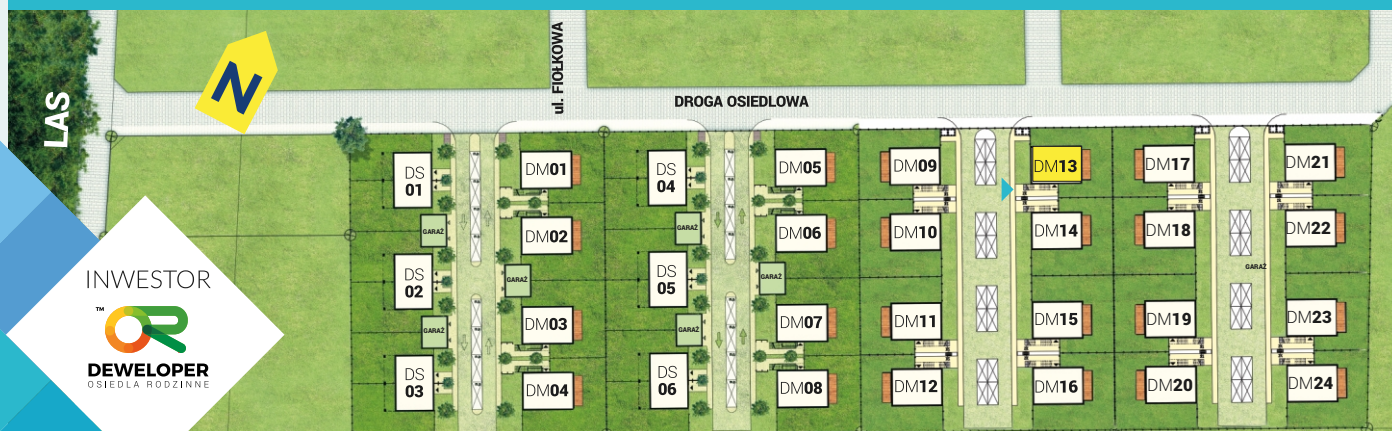

DOMASZCZYN  
OSIEDLE RODZINNE

# MIESZKANIE DM13A

Mieszkania na parterze

Powierzchnia **73,2m<sup>2</sup>**

Ogródek

INWESTOR

DEWELOPER  
OSIEDLA RODZINNE

Załączone plany mieszkań należy traktować wyłącznie poglądowo. Prezentowane są one w celu przedstawienia rozkładu funkcjonalnego pomieszczeń.