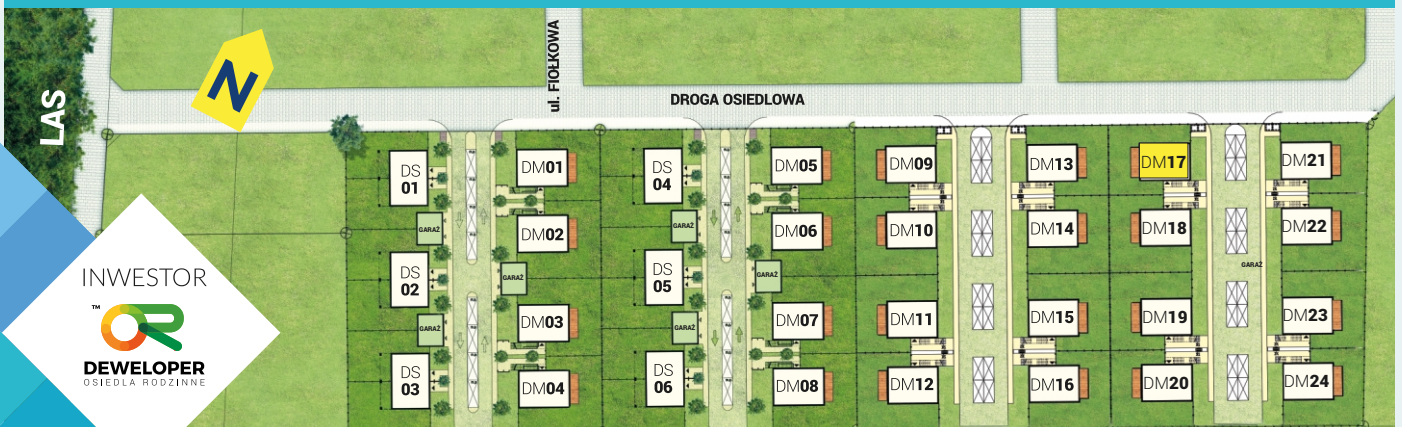

DOMASZCZYN
OSIEDLE RODZINNE

MIESZKANIE DM17A

Mieszkania na parterze

Powierzchnia **73,2m²**

Ogródek

INWESTOR

DEWELOPER
OSIEDLA RODZINNE

Załączone plany mieszkań należy traktować wyłącznie poglądowo. Prezentowane są one w celu przedstawienia rozkładu funkcjonalnego pomieszczeń.