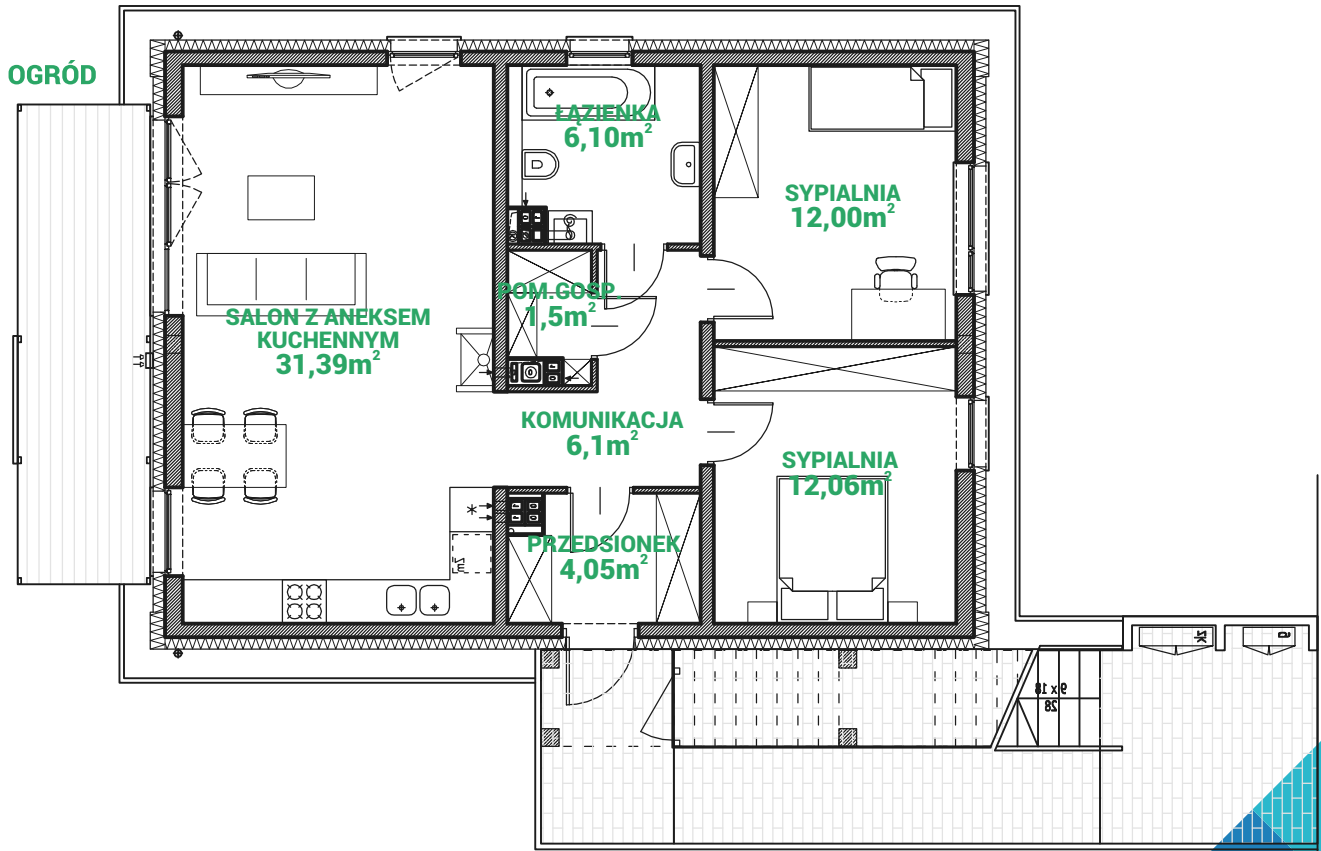

DOMASZCZYN
OSIEDLE RODZINNE

MIESZKANIE DM17A

Mieszkania na parterze

Powierzchnia **73,2m²**

Ogródek

INWESTOR

DEWELOPER
OSIEDLA RODZINNE

Załączone plany mieszkań należy traktować wyłącznie poglądowo. Prezentowane są one w celu przedstawienia rozkładu funkcjonalnego pomieszczeń.