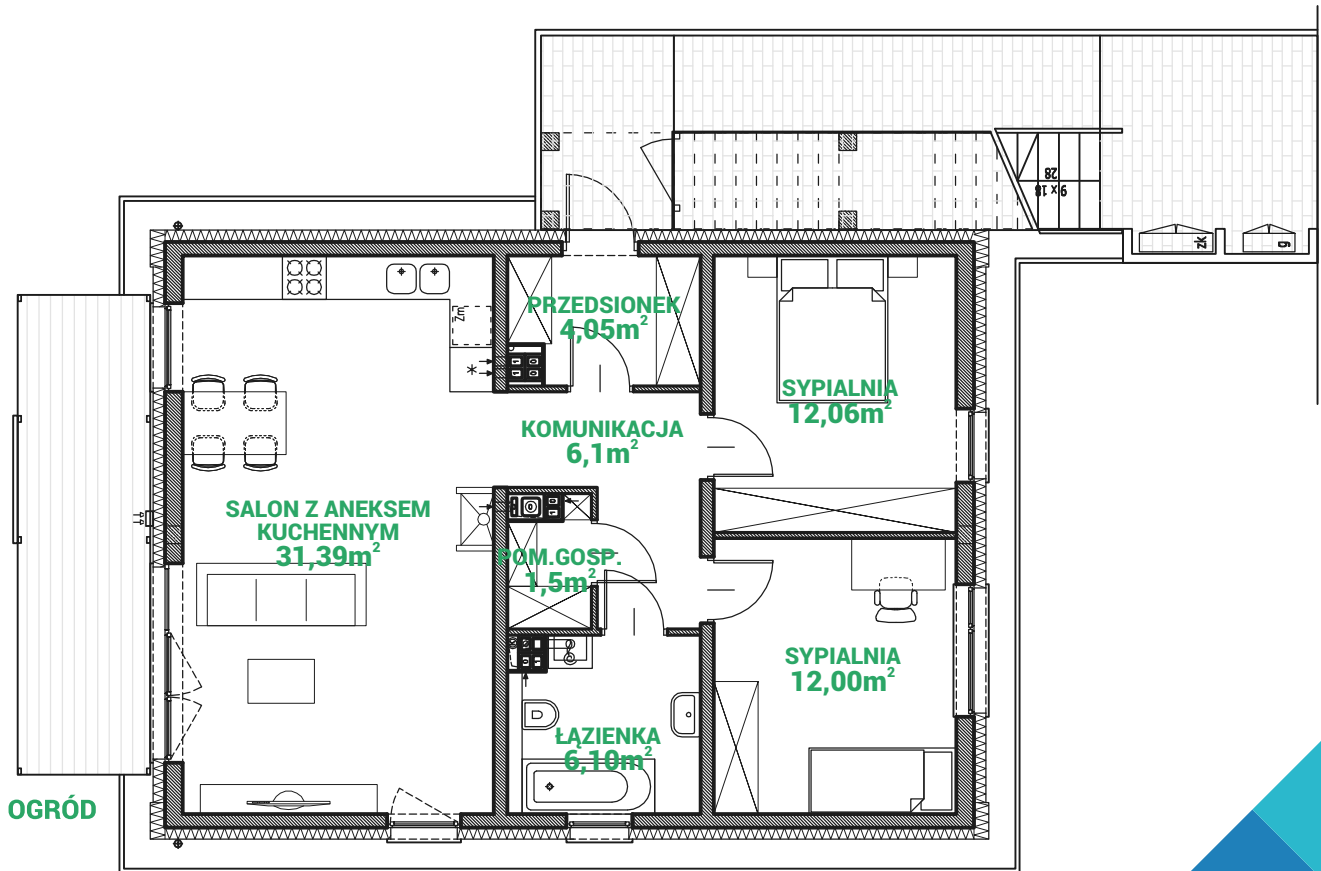

# MIESZKANIE DM18A

## Mieszkania na parterze

Powierzchnia **73,2m<sup>2</sup>**

Ogródek

INWESTOR

DEWELOPER  
OSIEDLA RODZINNE

Załączone plany mieszkań należy traktować wyłącznie poglądowo. Prezentowane są one w celu przedstawienia rozkładu funkcjonalnego pomieszczeń.