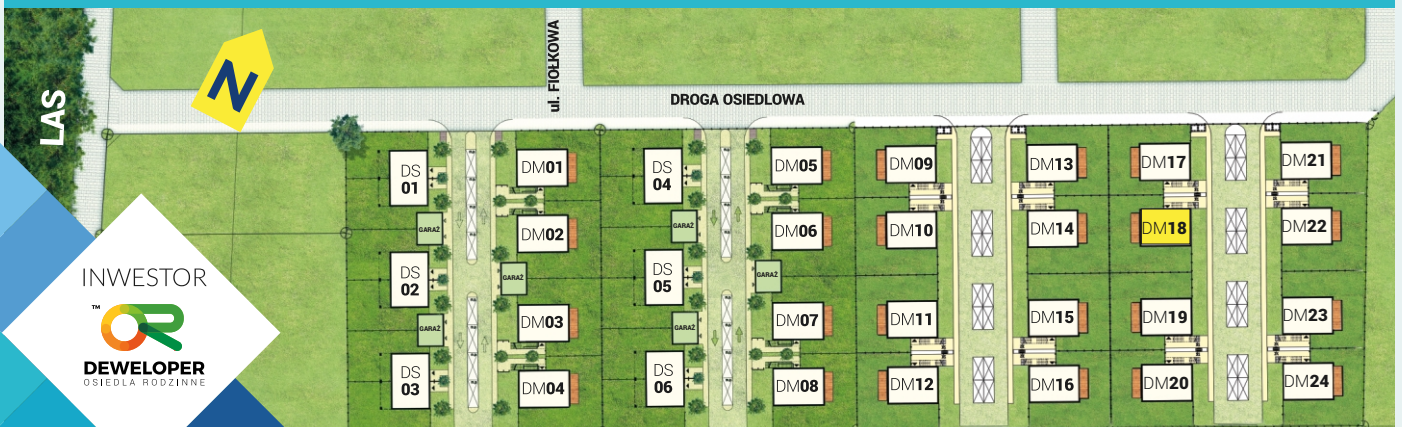

DOMASZCZYN  
OSIEDLE RODZINNE

# MIESZKANIE DM18A

## Mieszkania na parterze

Powierzchnia **73,2m<sup>2</sup>**

Ogródek

INWESTOR

DEWELOPER  
OSIEDLA RODZINNE

Załączone plany mieszkań należy traktować wyłącznie poglądowo. Prezentowane są one w celu przedstawienia rozkładu funkcjonalnego pomieszczeń.