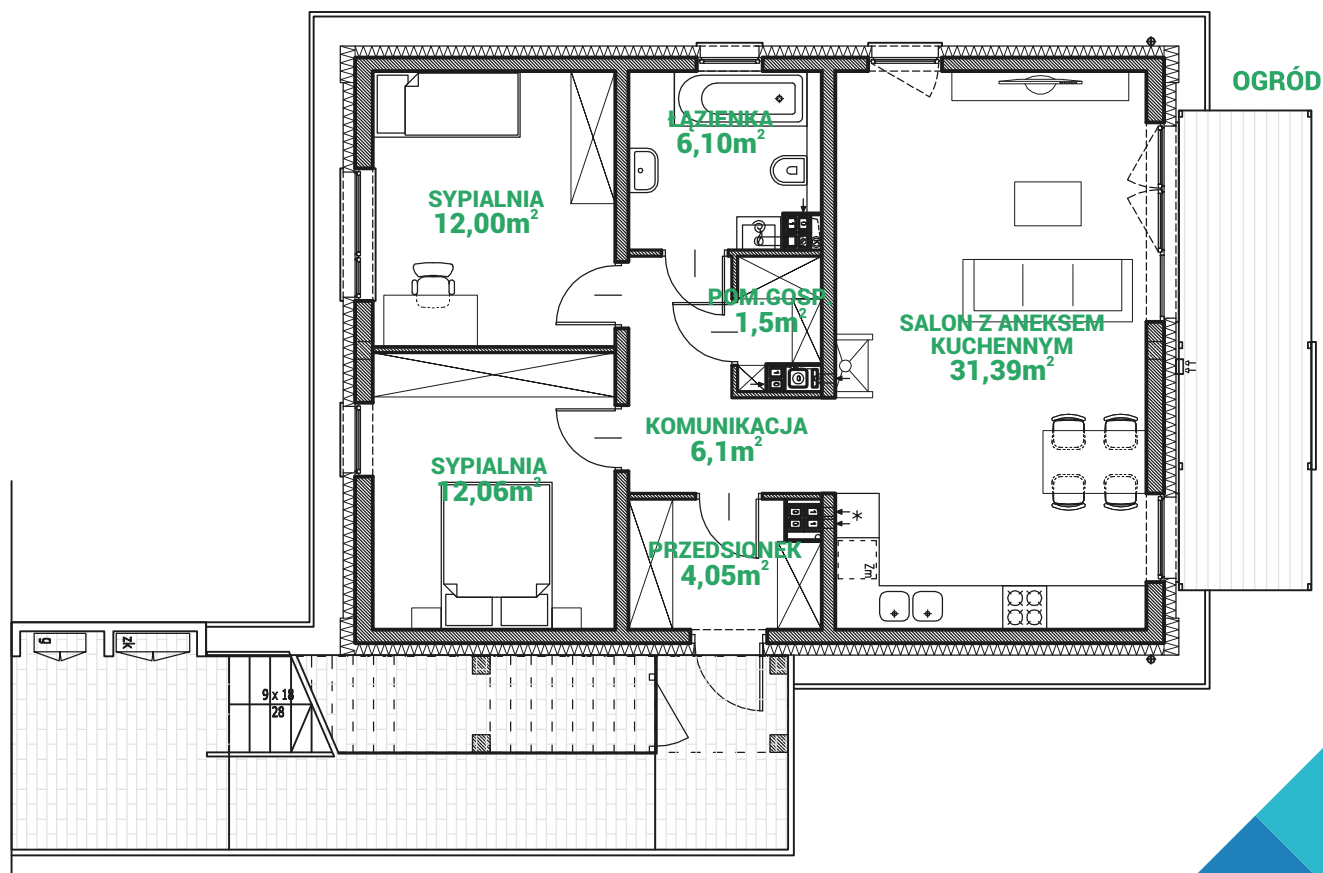

DOMASZCZYN
OSIEDLE RODZINNE

MIESZKANIE DM21A

Mieszkania na parterze

Powierzchnia **73,2m²**

Ogródek

INWESTOR

DEWELOPER
OSIEDLA RODZINNE

Załączone plany mieszkań należy traktować wyłącznie poglądowo. Prezentowane są one w celu przedstawienia rozkładu funkcjonalnego pomieszczeń.