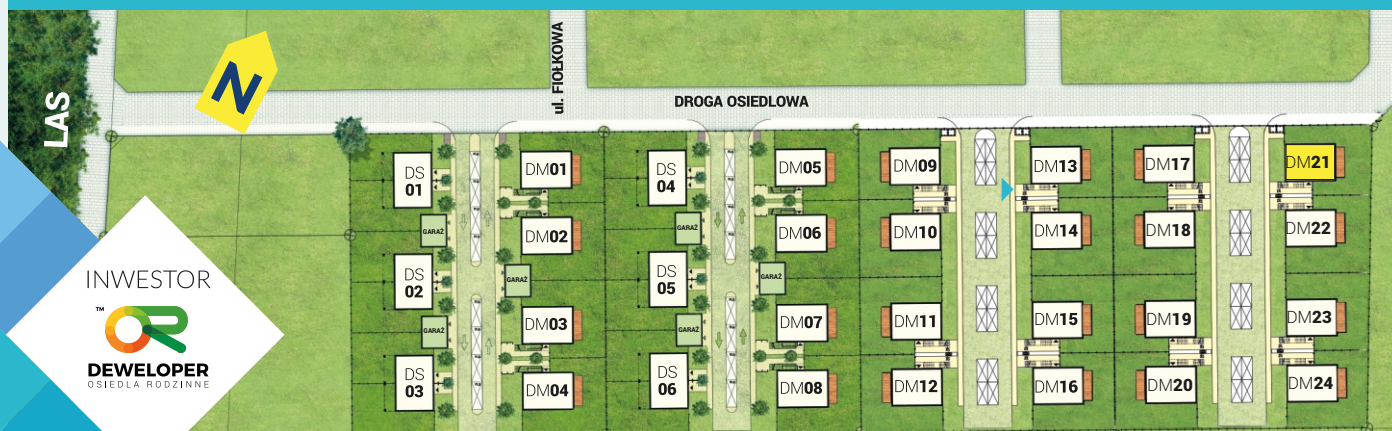

DOMASZCZYN
OSIEDLE RODZINNE

MIESZKANIE DM21A

Mieszkania na parterze

Powierzchnia **73,2m²**

Ogródek

INWESTOR

DEWELOPER
OSIEDLA RODZINNE

Załączone plany mieszkań należy traktować wyłącznie poglądowo. Prezentowane są one w celu przedstawienia rozkładu funkcjonalnego pomieszczeń.