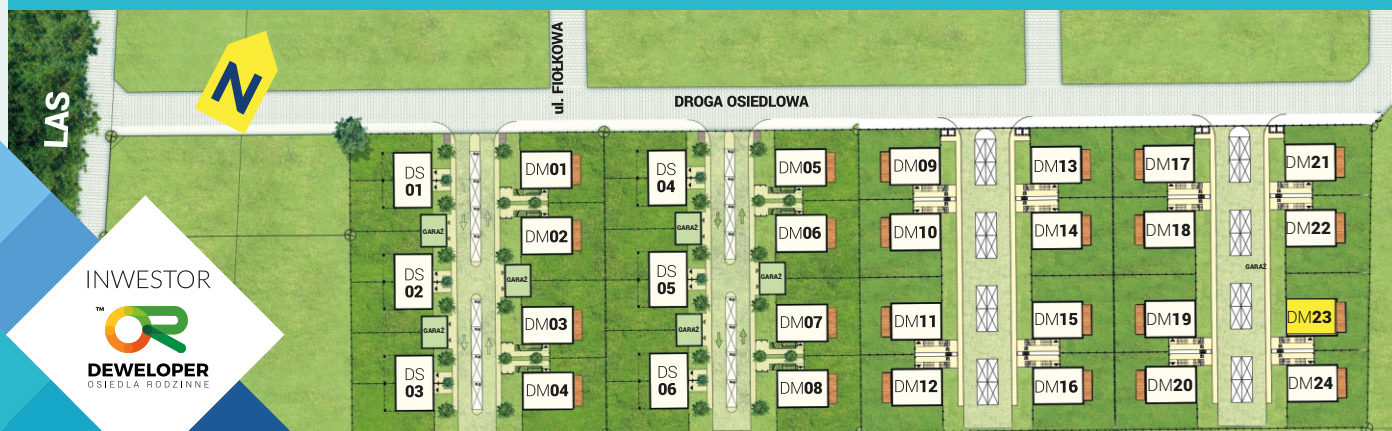

DOMASZCZYN
OSIEDLE RODZINNE

MIESZKANIE DM23A

Mieszkania na parterze

Powierzchnia **73,2m²**

Ogródek

INWESTOR

DEWELOPER
OSIEDLA RODZINNE

Załączone plany mieszkań należy traktować wyłącznie poglądowo. Prezentowane są one w celu przedstawienia rozkładu funkcjonalnego pomieszczeń.