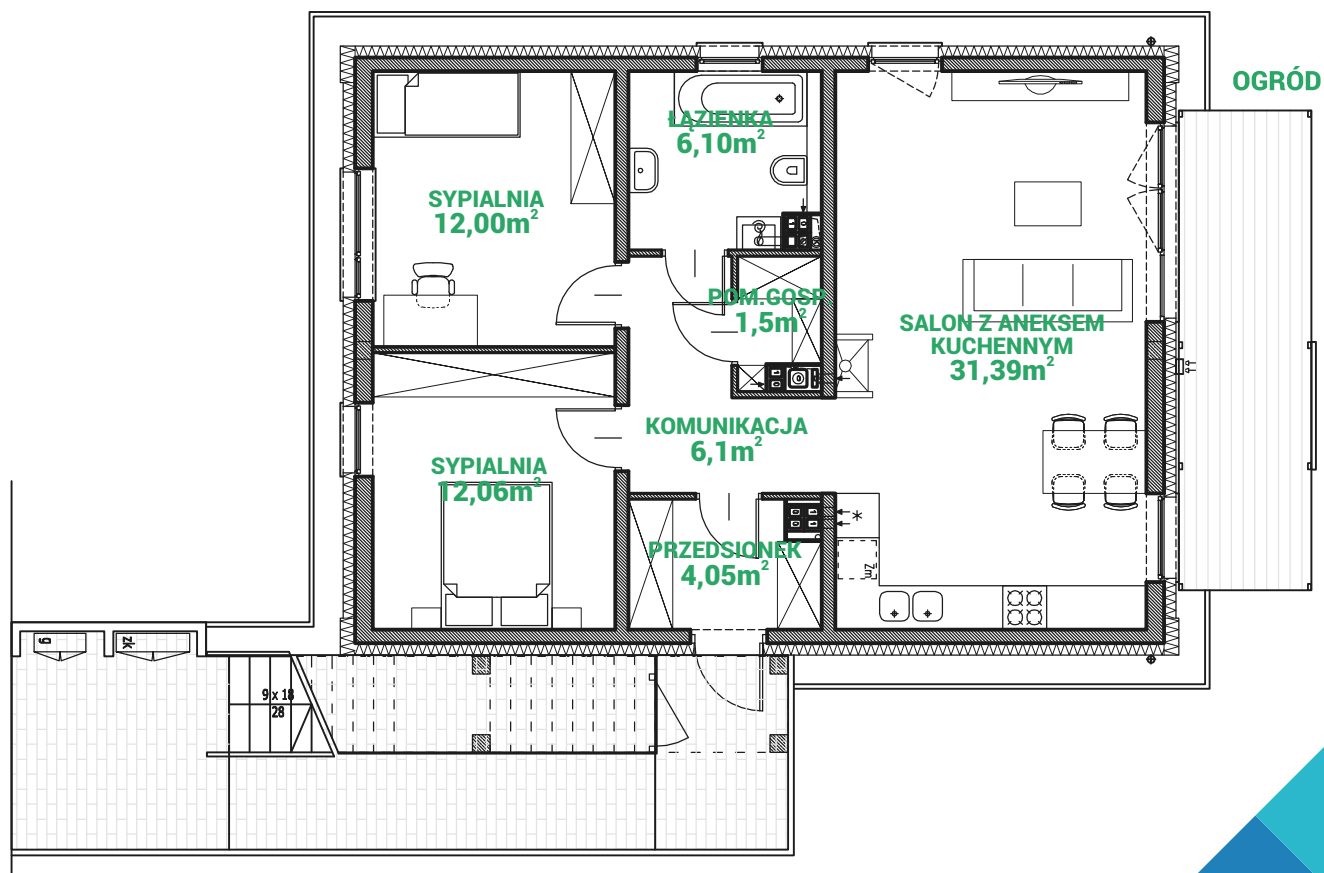

DOMASZCZYN
OSIEDLE RODZINNE

MIESZKANIE DM23A

Mieszkania na parterze

Powierzchnia **73,2m²**

Ogródek

INWESTOR

DEWELOPER
OSIEDLA RODZINNE

Załączone plany mieszkań należy traktować wyłącznie poglądowo. Prezentowane są one w celu przedstawienia rozkładu funkcjonalnego pomieszczeń.